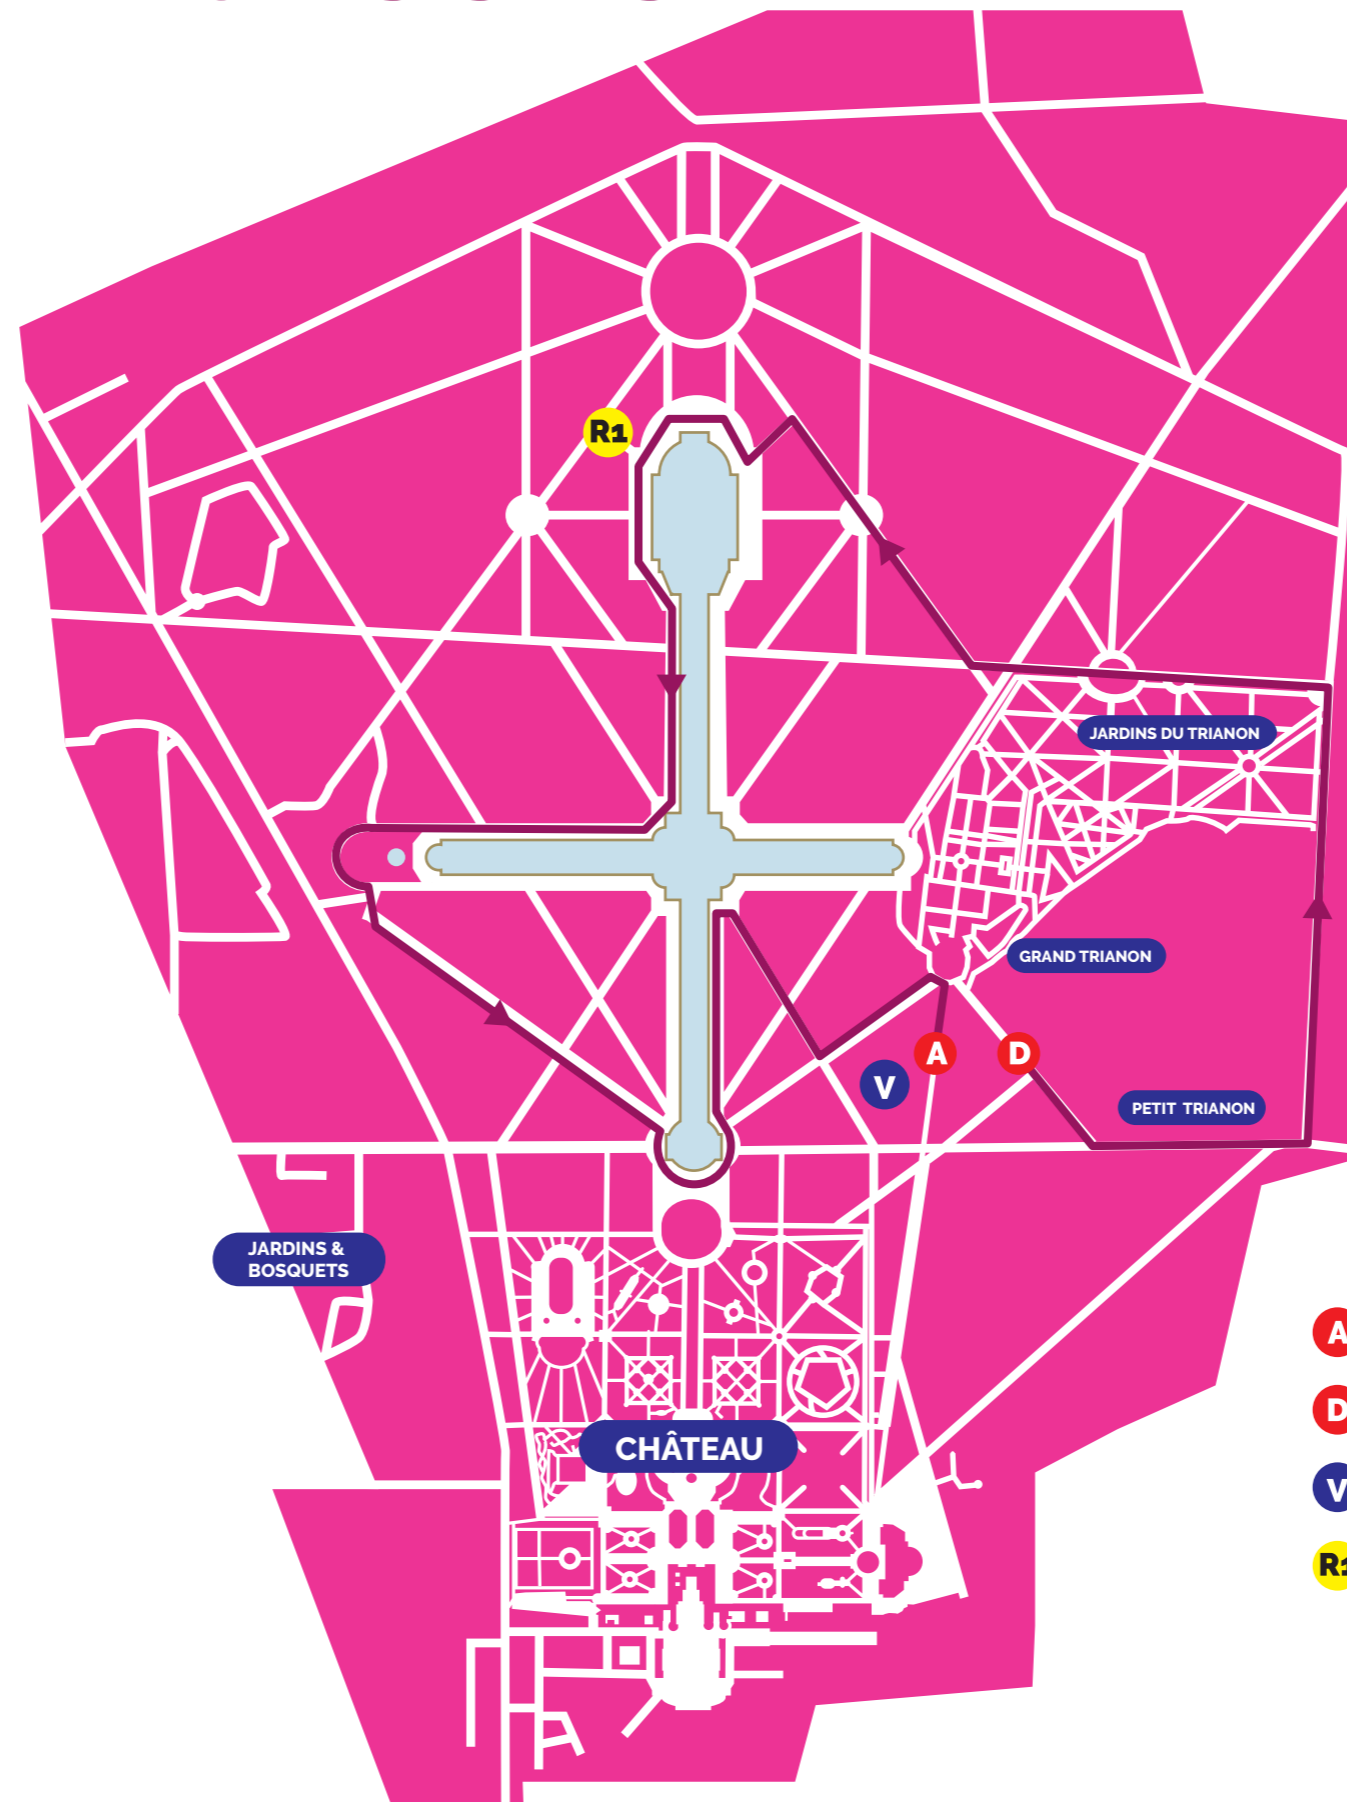

# LA ROYALE

15km

# LES PRINCESSES

8km

- A** ARRIVÉE
- D** DÉPART
- V** VILLAGE
- R1** RAVITAILLEMENT 1

2km

- A** ARRIVÉE
- D** DÉPART
- V** VILLAGE

**400m**

- A** ARRIVÉE
- D** DÉPART
- V** VILLAGE