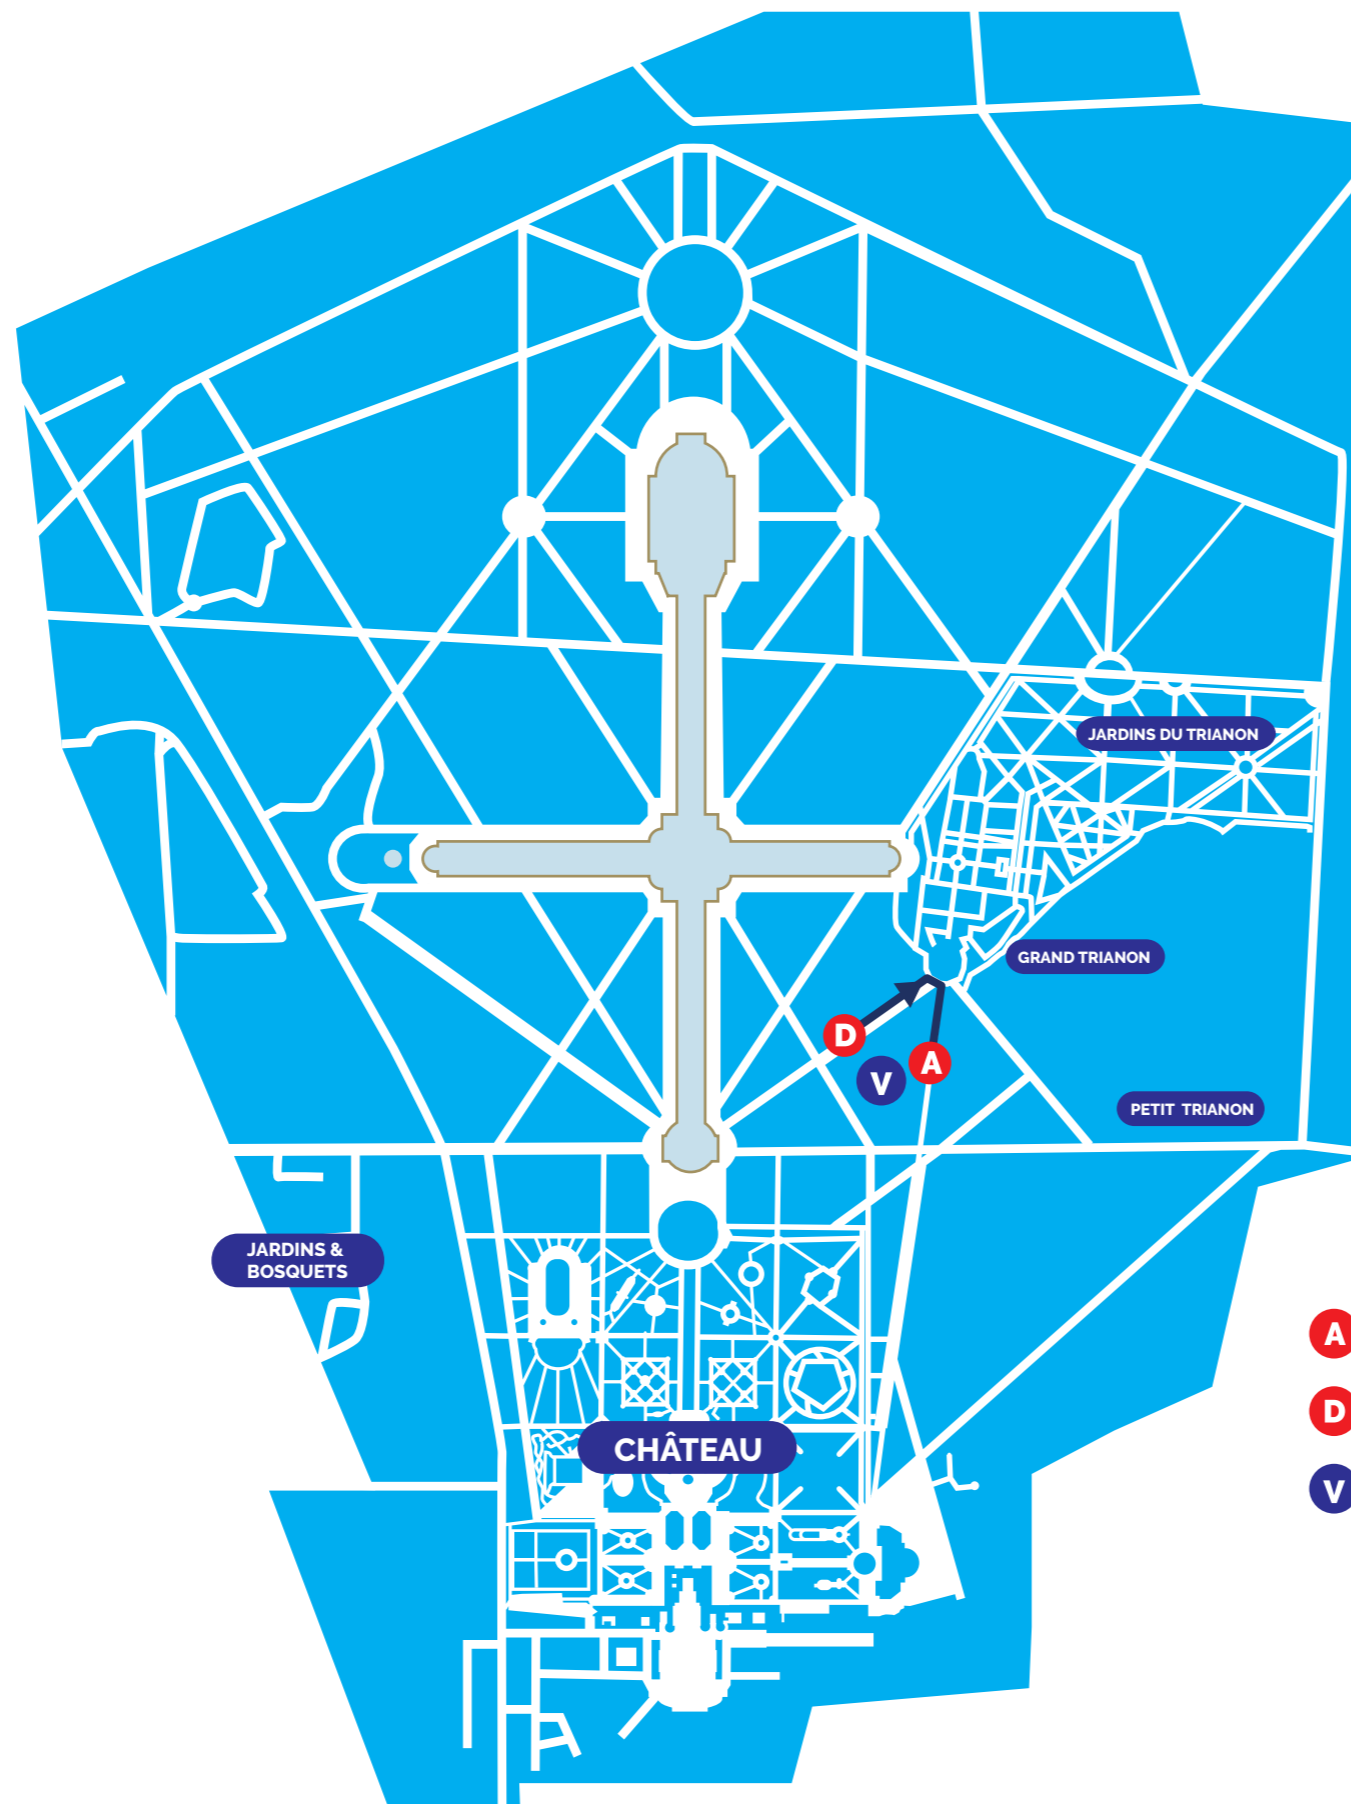

# LA ROYALE

15km

# LES PRINCESSES

8km

- A** ARRIVÉE
- D** DÉPART
- V** VILLAGE
- R1** RAVITAILLEMENT 1

2km

- A** ARRIVÉE
- D** DÉPART
- V** VILLAGE

**400m**

- A** ARRIVÉE
- D** DÉPART
- V** VILLAGE